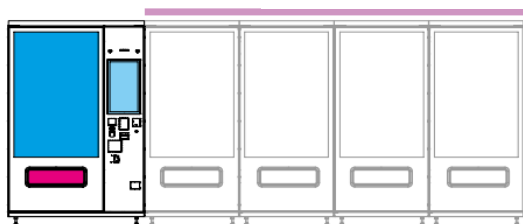

IDEA 6 | 9

Quand tout ce dont vous avez besoin, c'est d'une idée

-  Écran tactile 13" ou 22"
-  Intégration de systèmes de paiement
-  6/9 voies modulables pour étagère
-  Verre anti-pénétration
-  Éclairage intérieur à LED
-  Ouverture automatique
-  frigo interne
-  Ascenseur interne

Module satellite Idea 6
(max.4)

IDEA 6

Module satellite Idea 9
(max.4)

IDEA 9

IDEA	6	9
Largeur	892 mm	1312 mm
hauteur (avec unité de refroidissement)	1923 mm	1915 mm
profondeur	897 mm	918 mm
Zone de sortie	399 x 147 mm	550 x 148 mm
Nombre maximal de Plaine	8	8
Panneaux par étagère	6	9
Alimentation	230 V/50 Hz 110 V/60 Hz	230 V/50 Hz 110 V/60 Hz
Consommation d'électricité	500 W	560 W
Poids	330 kg	400Kg

La ligne Idea se caractérise par des distributeurs automatiques intelligents, à 6 ou 9 voies, avec écran tactile 13" ou 22" conçu pour distribuer les produits les plus fragiles.

ASCENSEUR INTÉRIEUR

Notre ascenseur intérieur délicat vous permet de distribuer des bonbons, des gâteaux, des cupcakes, mais aussi des œufs, des bouteilles de vin, des produits technologiques, etc.

CARACTÉRISTIQUES TECHNIQUES

- Isolation en mousse pour le refroidissement
- Compartiment de collecte renforcé
- Verre à base de gaz
- Console à ouverture indépendante
- Moniteur HD 13 pouces ou 22 pouces
- Ordinateur industriel quadricœur
- Système d'exploitation installé sur disque SSD de 32 Go
- Éclairage LED
- Configuration des étagères modulable en hauteur, profondeur et nombre de sélections
- Verrous de console blindés
- Système de recherche d'autodiagnostic des échecs
- Electronique de commande multiple en standard
- Système de gestion et de visualisation des données statistiques
- Contrôle de température avec enregistrement