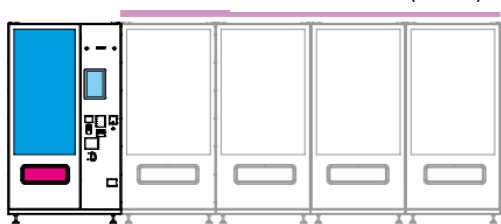

IDEA 6 | 9

Quand tout ce dont vous avez besoin, c'est d'une idée

-  Écran tactile 13" ou 22"
-  Intégration de systèmes de paiement
-  6/9 voies modulables pour étagère
-  Verre anti-pénétration
-  Éclairage intérieur à LED
-  Ouverture automatique
-  frigo interne
-  Ascenseur interne

Module satellite Idea 6
(max.4)

IDEA 6

Module satellite Idea 9
(max.4)

IDEA 9

IDEA	6	9
Largeur	892 mm	1312 mm
hauteur (avec unité de refroidissement)	1923 mm	1915 mm
profondeur	897 mm	918 mm
Zone de sortie	399 x 147 mm	550 x 148 mm
Nombre maximal de Plaine	8	8
Panneaux par étagère	6	9
Alimentation	230 V/50 Hz 110 V/60 Hz	230 V/50 Hz 110 V/60 Hz
Consommation d'électricité	500 W	560 W
Poids	330 kg	400Kg

La ligne Idea se caractérise par des distributeurs automatiques intelligents, à 6 ou 9 voies, avec écran tactile 13" ou 22" conçu pour distribuer les produits les plus fragiles.

ASCENSEUR INTÉRIEUR

Notre ascenseur intérieur délicat vous permet de distribuer des bonbons, des gâteaux, des cupcakes, mais aussi des œufs, des bouteilles de vin, des produits technologiques, etc.

CARACTÉRISTIQUES TECHNIQUES

- Isolation en mousse pour le refroidissement
- Compartiment de collecte renforcé
- Verre à base de gaz
- Console à ouverture indépendante
- Moniteur HD 13 pouces ou 22 pouces
- Ordinateur industriel quadricœur
- Système d'exploitation installé sur disque SSD de 32 Go
- Éclairage LED
- Configuration des étagères modulable en hauteur, profondeur et nombre de sélections
- Verrous de console blindés
- Système de recherche d'autodiagnostic des échecs
- Electronique de commande multiple en standard
- Système de gestion et de visualisation des données statistiques
- Contrôle de température avec enregistrement