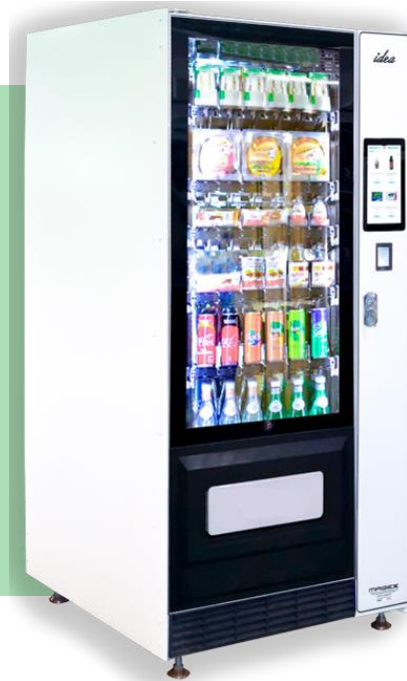

-  10" Bildschirm
-  Integration des Zahlungssystems
-  6 modulare Bahnen pro Ebene
-  Bruchsicheres Glas
-  LED- Innenbeleuchtung

OPTIONEN

- Desinfektionssystem
- Integration von Treuekarten und Unternehmens-Apps
- Kontrolle der Temperatur

BENUTZER ERFAHRUNG

Quad-Core CPU 22" Touchscreen panel 1920x1080 full HD.

Für ein Einkaufserlebnis ähnlich dem eines E-Commerce.

Der Bildschirm zeigt ein Menü an, über das der Verbraucher Produktbeschreibungen, Bilder und Videos durchsuchen kann, sowie Werbebilder.

PATENTIERTES ABGABESYSTEM MAGEX

Magex Verkaufsautomaten bieten eine beispiellose Flexibilität bei der Verwaltung sehr unterschiedlicher Artikel. Unser patentiertes Conveyer - Spendersystem SPIRAL FREE eignet sich für jede Art von Produkt und kombiniert auch benachbarte Bahnen, um größere Produkte zu transportieren

Haben Sie Platzprobleme?

Idea 6 ist ein kompakter 6-spuriger Verkaufsautomat mit 10-Zoll-Touchscreen und Lift-Pick-up-System, der auch für die empfindlichsten Produkte geeignet ist.

PRODUKT-ABGABE MIT LIFT