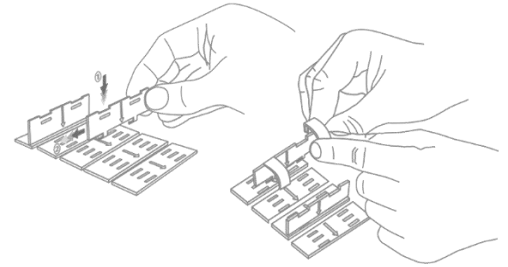

PATENTIERTES ABGABESYSTEM MAGEX

Magex Verkaufsautomaten bieten eine beispiellose Flexibilität bei der Verwaltung sehr unterschiedlicher Artikel. Unser patentiertes Conveyer - Spendersystem SPIRAL FREE eignet sich für jede Art von Produkt und kombiniert auch benachbarte Bahnen, um größere Produkte zu transportieren

Der Endbenutzer kann die Einrichtung der Bahnen einfach anpassen, um die zu verkaufenden Artikel jeder Grösse und Form effektiv zu verwalten. Darüber hinaus sorgen ineinander-greifende Trennwände dafür, dass Gegenstände in derselben Ebene getrennt bleiben.

Haben Sie Platzprobleme?

Idea 6 ist ein kompakter 6-spuriger Verkaufsautomat mit 10-Zoll-Touchscreen und Lift-Pick-up-System, der auch für die empfindlichsten Produkte geeignet ist.

PRODUKT-ABGABE MIT LIFT

Unser feiner interner Lift gibt jede Art von Produkt in den Verkaufsbereich unten an der Vitrine aus und vermeidet ein Umkippen oder Herunterfallen der Objekte in der Zwischenzeit der Abgabe

Magex-Automaten sind speziell für zerbrechliche und empfindliche Produkte jeglicher Form konzipiert, wie z. B. technologische Artikel, Cupcakes, Eierverpackungen oder Glasflaschen.