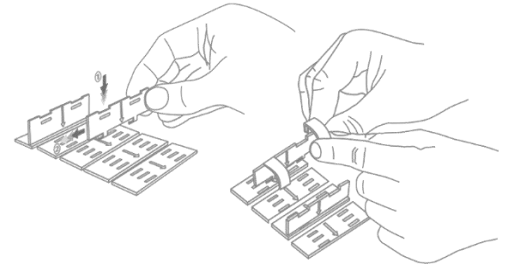

SYSTÈME DE DISTRIBUTION BREVETÉ MAGEX

Les distributeurs automatiques Magex offrent une flexibilité sans précédent pour la gestion d'une grande variété d'articles. Notre système de distribution breveté SPIRAL FREE convient à tous les types de produits et combine également des couloirs adjacents pour transporter des produits plus grands.

L'utilisateur final peut facilement adapter l'aménagement des couloirs pour gérer efficacement les articles à vendre de toutes tailles et de toutes formes. En outre, des cloisons qui s'emboîtent les unes dans les autres permettent de maintenir les objets séparés au même niveau.