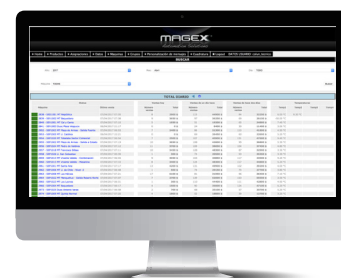

Composées de pas moins de 16 compartiments chacune, les machines Box Max peuvent être combinées entre elles pour augmenter la quantité d'articles stockés.

Largeur	883 mm
Hauteur	1992 mm
Profondeur	883 mm
Numéro de boîte	16
Largeur de la boîte	341 mm
Hauteur de la boîte	207 mm
Profondeur de la boîte	849 mm (6 rangées supérieures) 599 mm (2 rangées supérieures)

### COMMENT ÇA MARCHE

Box Max peut être connecté à n'importe quel distributeur automatique ou console de la gamme Magex.

Grâce à la console, l'utilisateur peut communiquer avec la machine et obtenir l'ouverture automatique de son compartiment.

### SERVICE DE DONNÉES EN TEMPS RÉEL

Magex fournit à tous ses clients un service de gestion des distributeurs automatiques actualisé en temps réel, connecté via le web et accessible depuis des ordinateurs portables, des téléphones mobiles, etc.